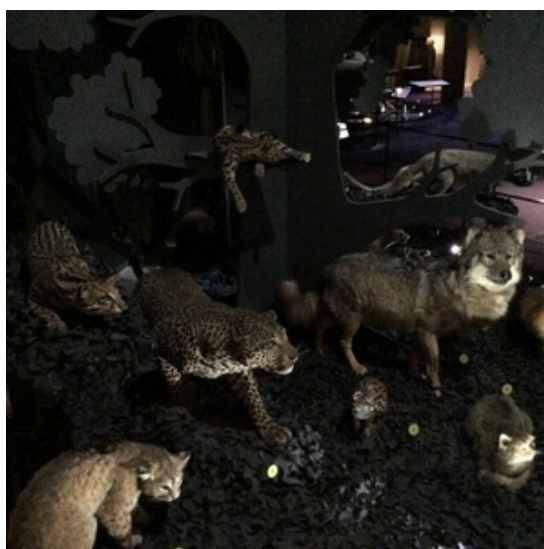

Les RCI 2 entrent dans "la" légende

- Actualité - Action culturelle - Archives -

Copyright © Lycée Porte de Normandie - Tous droits réservés

Les élèves de la classe de terminale RCI ont d'abord rencontré des hybrides, du dragon au centaure, de Méduse aux harpies, pour nourrir leur bestiaire fantastique...

Ils ont ensuite visité Verneuil et ses décors chimériques.

Enfin, ils sont allés jusqu'au bout de « Nuit », plongée nocturne au Muséum d'histoire naturelle de Paris où ils ont découvert des animaux bien réels et pourtant si fantastiques : le papillon *Daphnis Hypothous* à tête de singe, le calmar vampire des plaines abyssales, et même un flamant rose qui... écoute les Pink Floyd pour s'endormir !?

Ils ont alors donné naissance à « la » légende énigmatique de Lucie Fer, découpée en 7 morceaux et qui hantera le lycée dès la rentrée de 8 à 18h : pas de nocturne pour Lucie qui préfère se montrer au grand jour.